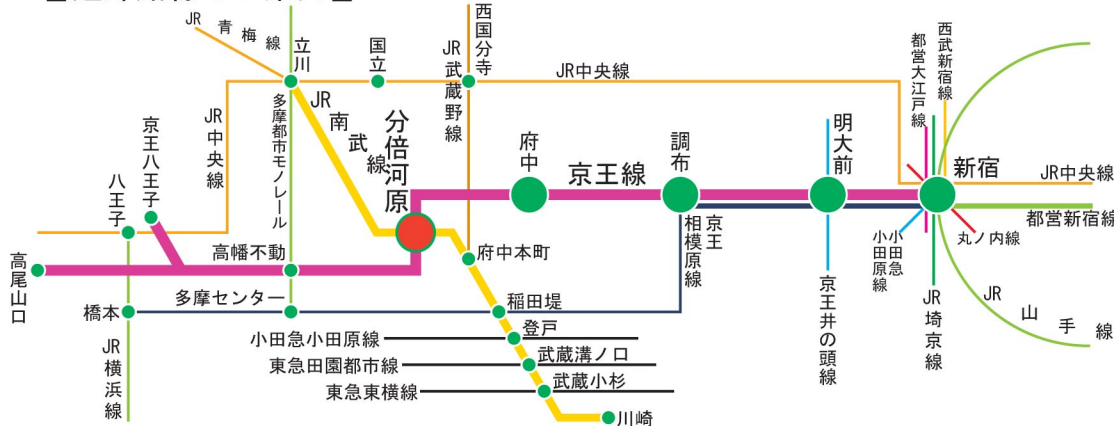

事務所のご案内

住所 〒183-0032 東京都府中市本宿町2-8-1 協同産業本宿町ビル4階
 電話番号 研究開発部 042-352-7661
 事業開発部 042-352-7663
 経理部・総務部 042-352-7666
 ファックス番号(全社共通) 042-369-7606

【交通のご案内】京王線・JR南武線「分倍河原」駅 徒歩10分

ふばいがわら
 (または)京王線「府中」駅 3番バス乗り場より
 [甲州街道・谷保経由 国立駅行]または
 [甲州街道経由 第七小学校循環]にて
 『本宿町二丁目』バス停下車 徒歩3分
 (10分間隔で運転 乗車7分)

分倍河原駅または府中駅から
 タクシーをご利用の場合は
 『旧甲州街道と甲州街道が三角に
 交差する所(本宿町の「上州屋」の所)』
 とおっしゃってください。

【近郊路線のご案内】

【京王線のご案内】