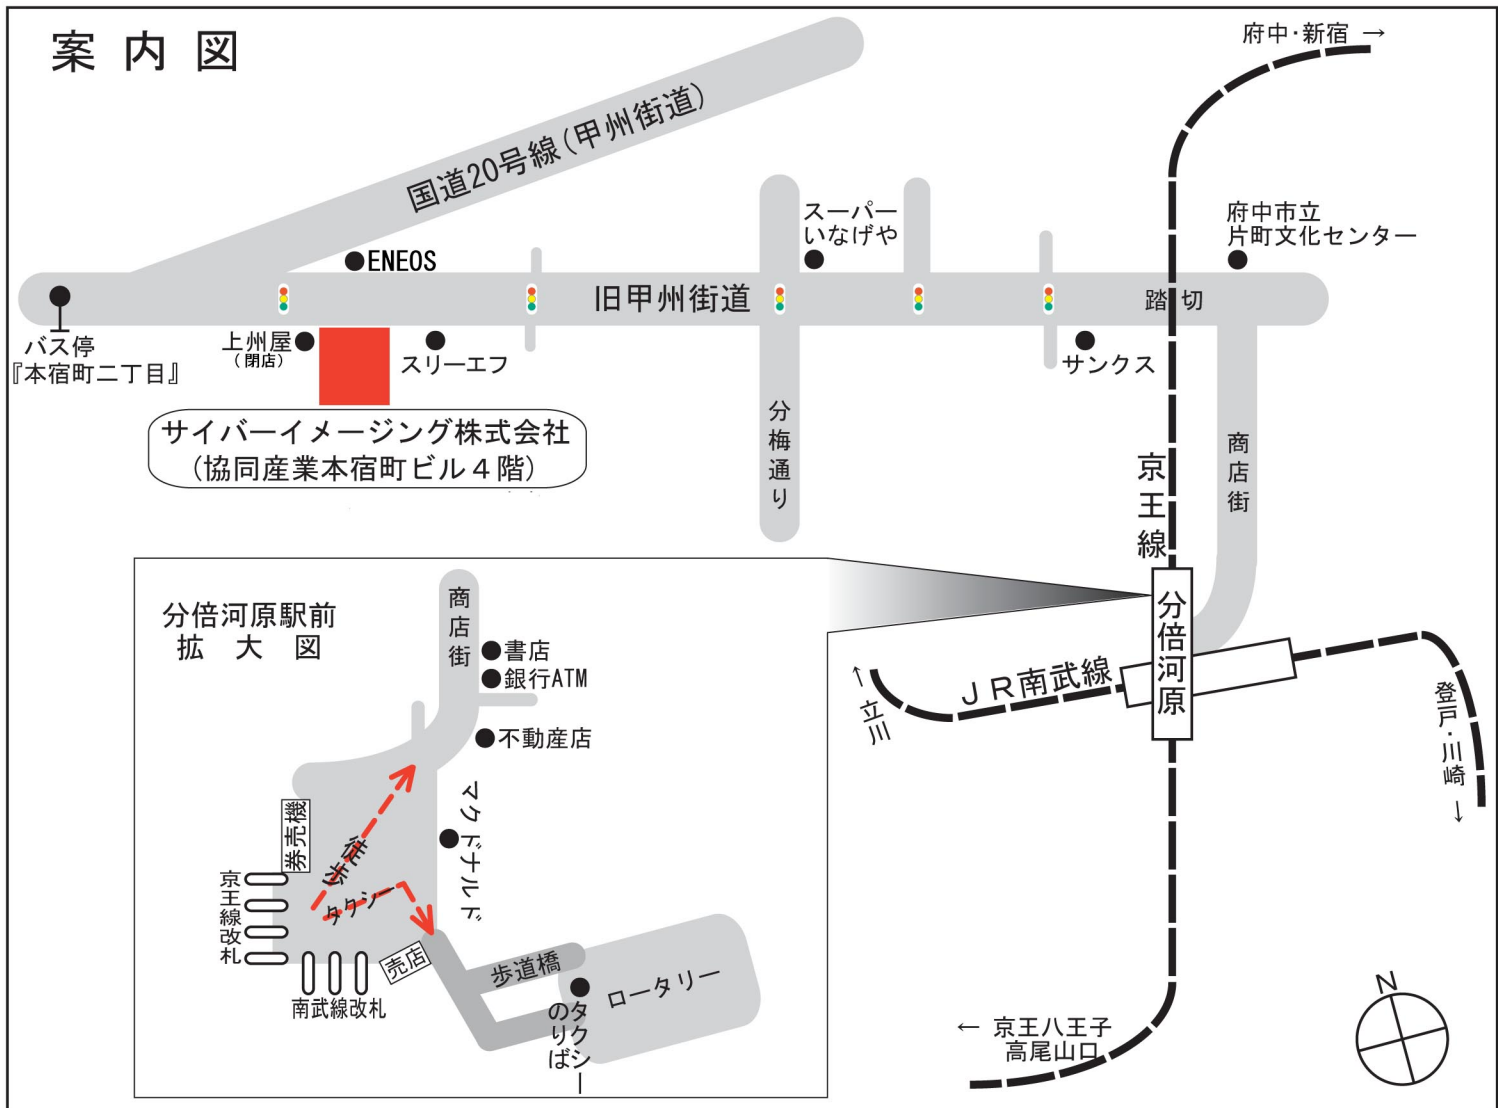

事務所のご案内

住所 〒183-0032 東京都府中市本宿町2-8-1 協同産業本宿町ビル4階
 電話番号 研究開発部 042-352-7661
 事業開発部 042-352-7663
 経理部・総務部 042-352-7666
 ファックス番号(全社共通) 042-369-7606

【交通のご案内】京王線・JR南武線「分倍河原」駅 徒歩10分

ふばいがわら
 (または)京王線「府中」駅 3番バス乗り場より
 [甲州街道・谷保経由 国立駅行]または
 [甲州街道経由 第七小学校循環]にて
 『本宿町二丁目』バス停下車 徒歩3分
 (10分間隔で運転 乗車7分)

分倍河原駅または府中駅から
 タクシーをご利用の場合は
 『旧甲州街道と甲州街道が三角に
 交差する所(本宿町の「上州屋」の所)』
 とおっしゃってください。

【近郊路線のご案内】

【京王線のご案内】